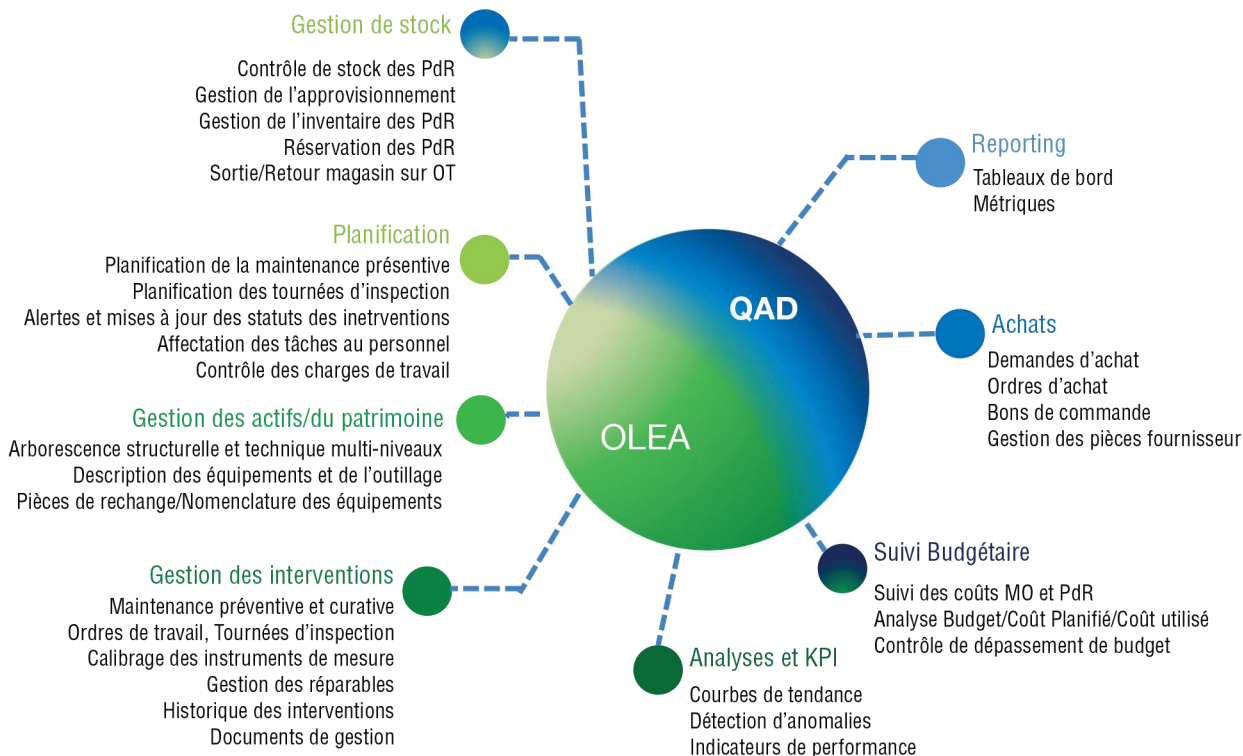

OLEA, GMAO de DISCOVERY entièrement intégrée à la solution QAD, propose les fonctionnalités dont vous avez besoin pour gérer avec succès vos actifs et vos opérations de maintenance.

● Couverture Fonctionnelle GMAO OLEA

● Avantages de la solution

Navigateurs multi-critères

Planning des interventions,
Diagramme de Gantt

Arborescence structurelle
des actifs

Process maps

Ouverture et interfa-
çage (PDA, mobile, SMS,
Automates, Systèmes de
qualité...)

Navigateur graphique
des équipements et PdR

Process de validation des demandes
et rapports d'intervention

Génération et impression
de documents de Gestion

Chargement et attachement
de documents